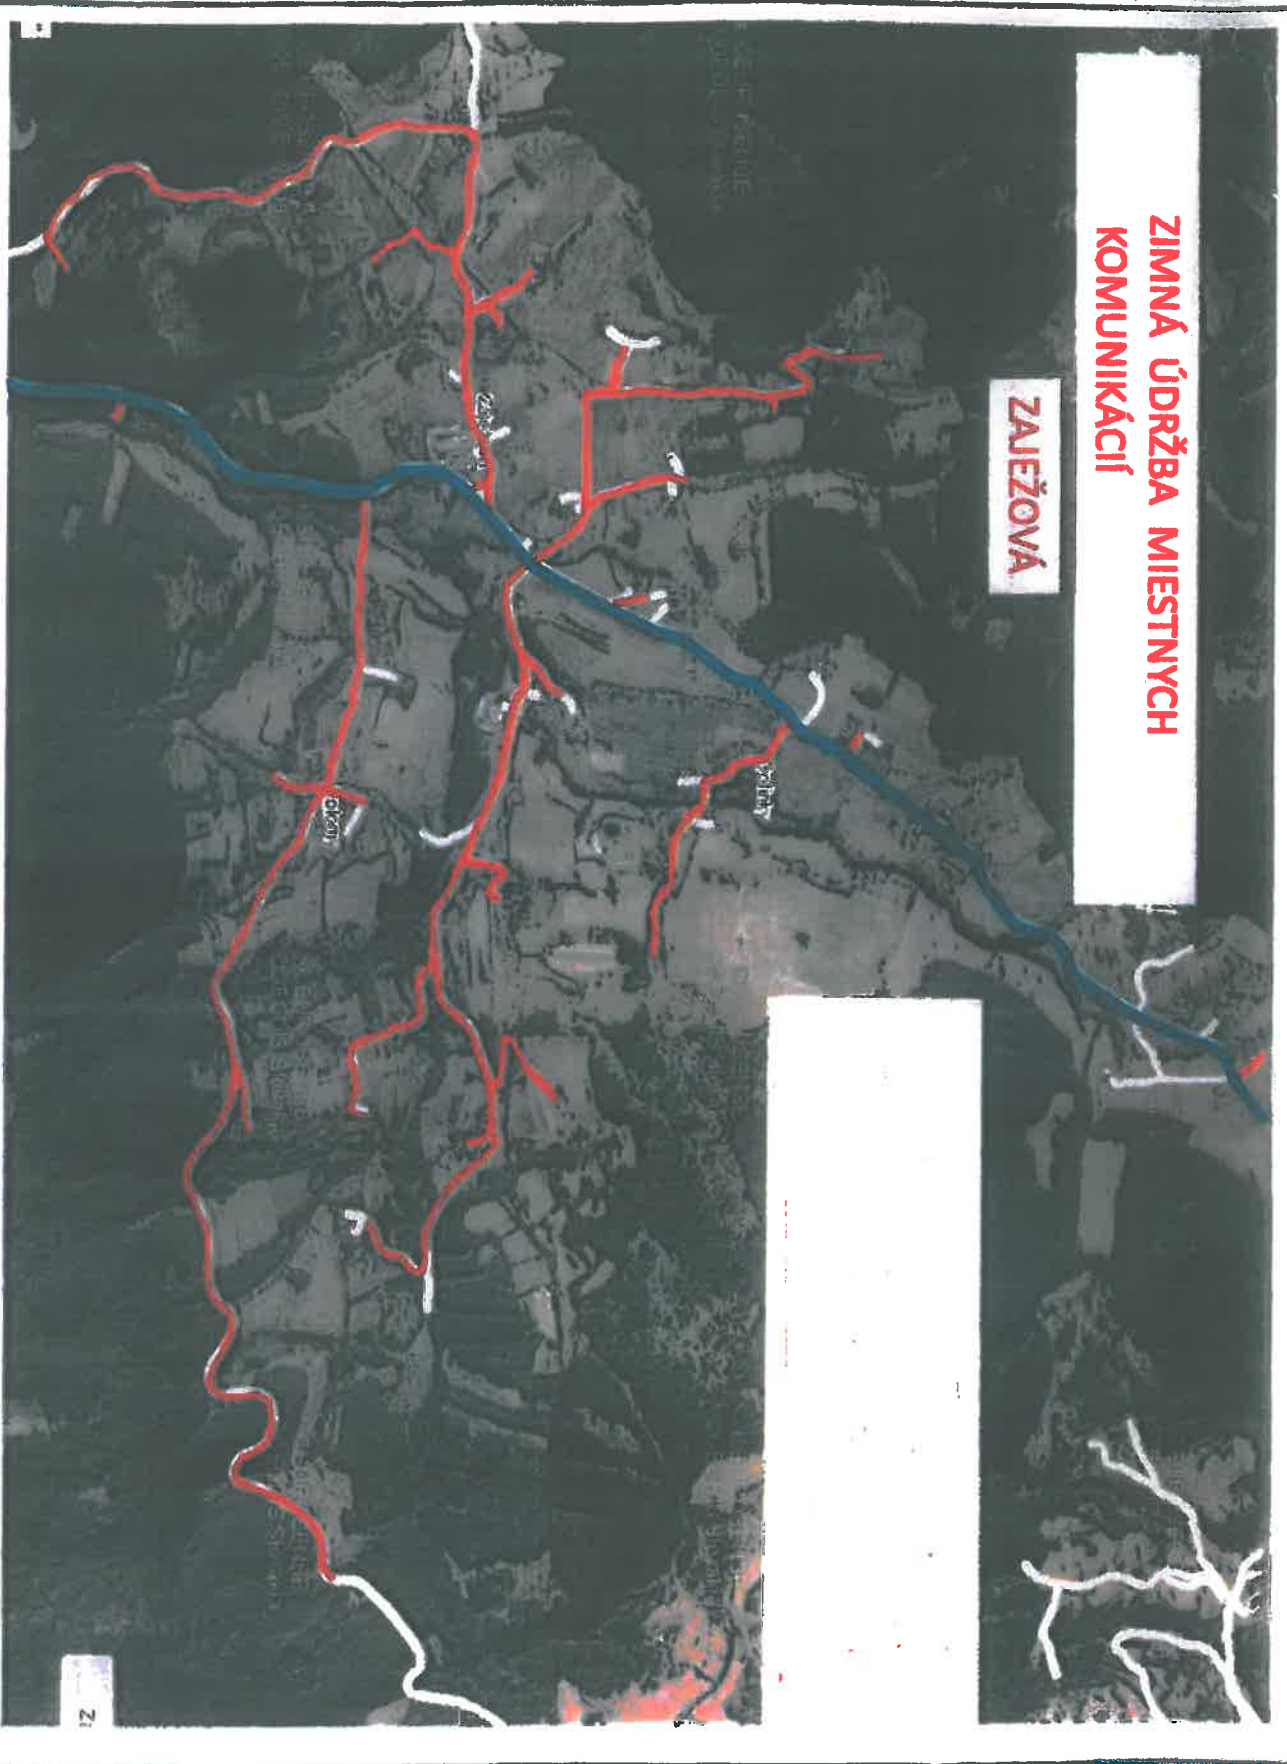

**ZIMNÁ ÚDRŽBA MIESTNYCH
KOMUNIKÁCIÍ**

PLIEŠOVCE

ZIMNÁ ÚDRŽBA MIESTNYCH KOMUNIKÁCIÍ

- NERESNICA
- PODHÁNKOVÁ

Zap./vyp. obje.

ZIMNÁ ÚDRŽBA Miestnych KOMUNIKÁCIÍ

- SEČ
- RYBNÍK
- ZAMLYN

Avybraná

Zimná údržba miestnych komunikácií

**ZIMNÁ ÚDRŽBA MIESTNYCH
KOMUNIKÁCIÍ**

ZAJEŽOVÁ

12