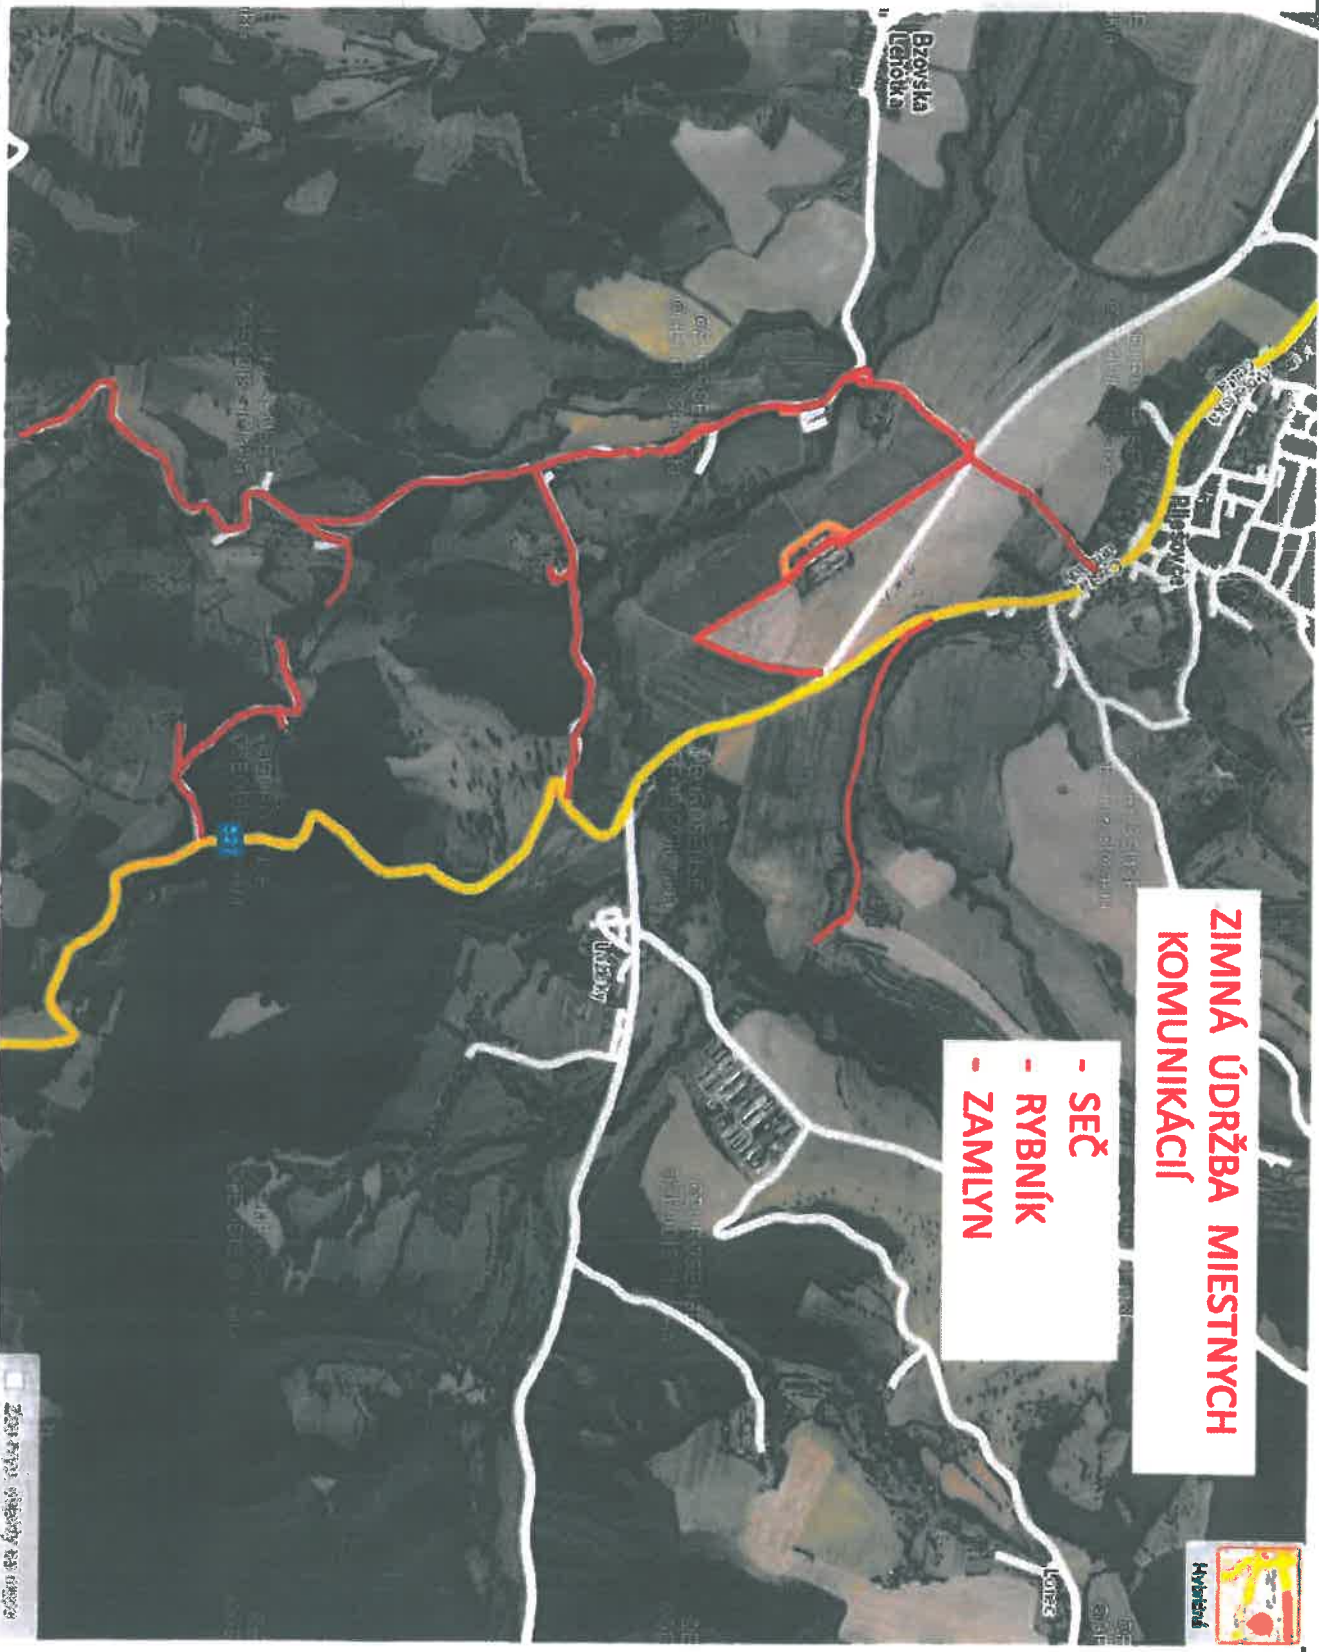

**ZIMNÁ ÚDRŽBA MIESTNYCH
KOMUNIKÁCIÍ**

PLIEŠOVCE

ZIMNÁ ÚDRŽBA MIESTNYCH KOMUNIKÁCIÍ

- NERESNICA
- PODHÁNKOVÁ

Zap./vyp. obje.

ZIMNÁ ÚDRŽBA Miestnych KOMUNIKÁCIÍ

- SEČ
- RYBNÍK
- ZAMLYN

Avybraná

Zimná údržba miestnych komunikácií

**ZIMNÁ ÚDRŽBA MIESTNYCH
KOMUNIKÁCIÍ**

ZAJEŽOVÁ

12